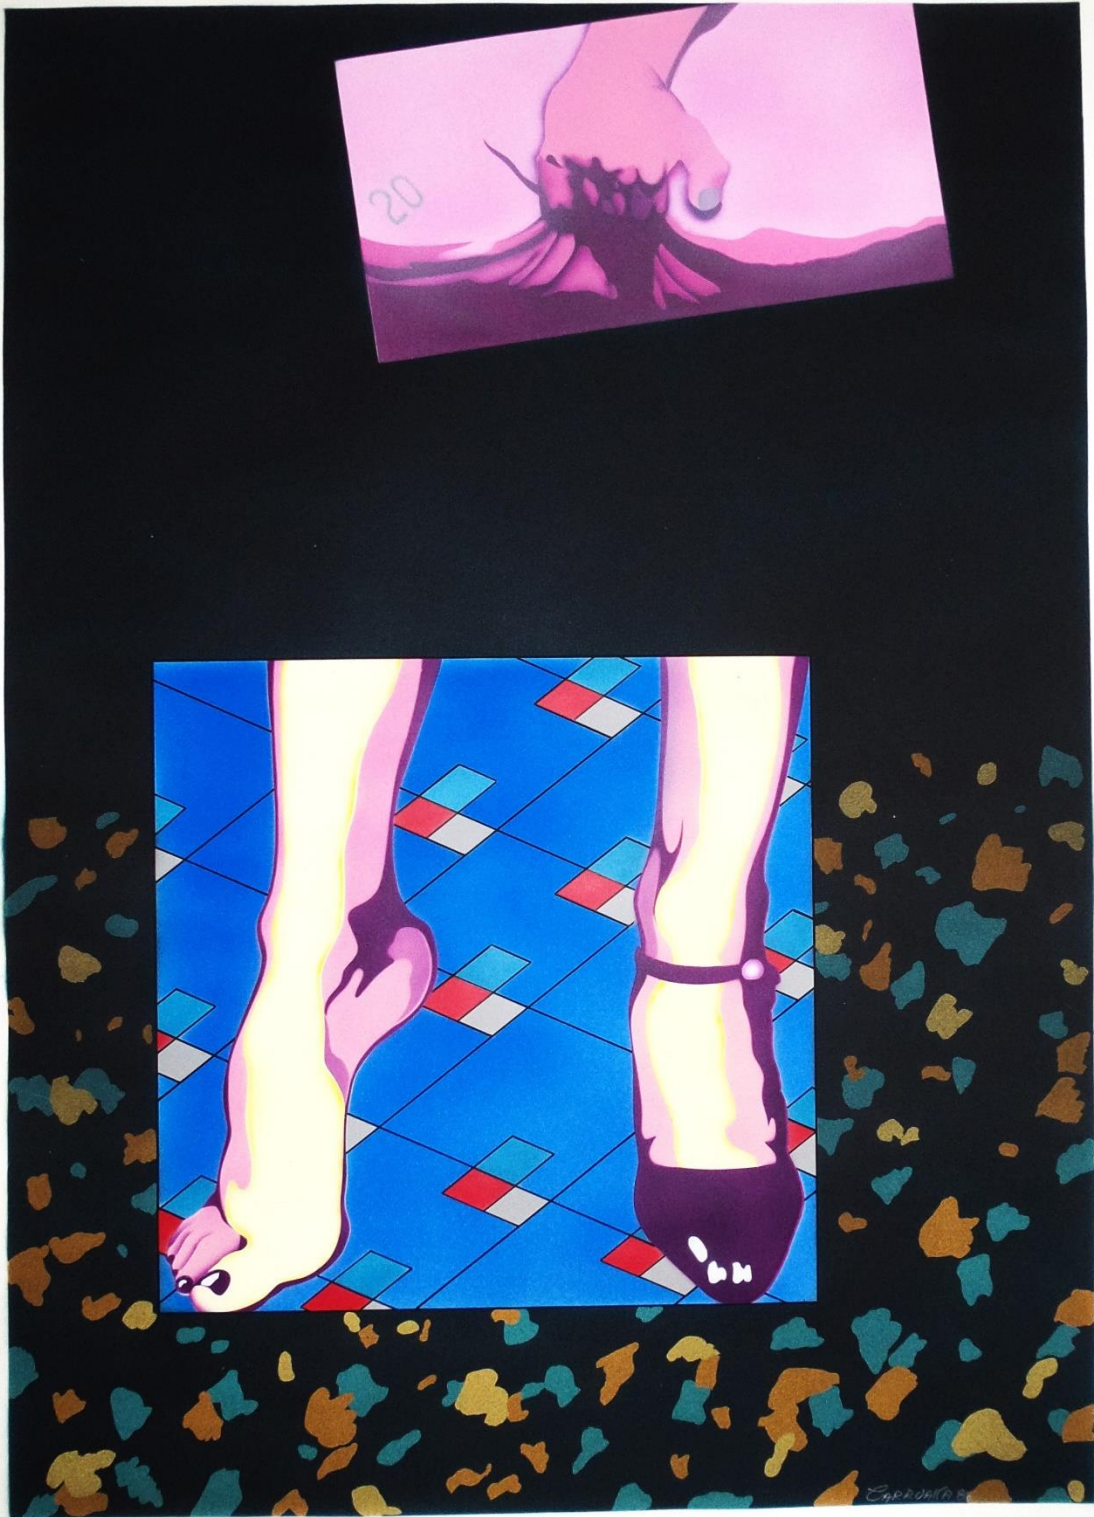

**Jorge Carruana Bances**  
**La Habana 1940 - Roma 1997**

Sin título, 1982  
Coppia gialla che scopa, sega, èlica  
Acrílico sobre tela  
100 x 70 cm

Sin título, 1982  
Donna gialla supina con mattonelle blue  
Acrílico sobre tela  
100 x 70 cm

Sin título, 1982  
Fondo rosso Topolino con culo rosa di donna  
Acrílico sobre tela  
70 x 50 cm

Sin título, 1991  
Coppia che scopa e si disfà  
Acrílico sobre tela  
145 x 100 cm

Sin título, 1990  
Grande scopata  
Acrílico sobre tela  
145 x 100 cm

CARRARA '83.

Sin título, 1983  
Esplosione con coppia giapponese e frigorifero  
Tempera sobre cartulina  
430 x 330 mm

CARRIVAN 83.

Sin título, 1983  
Coppia giapponese viola e uomo che fugge  
Tempera sobre cartulina  
430 x 330 mm

Sin título, 1987  
Uomo kabuki e bomba  
Aerógrafo sobre cartulina  
430 x 330 mm

Sin título, 1986  
Piedi di donna uno senza scarpa  
Técnica mixta sobre cartulina  
700 x 500 mm

Sin título, 1987  
Uomo nero con viso giapponese, striscia aereo  
Aerógrafo sobre cartulina  
1000 x 700 mm