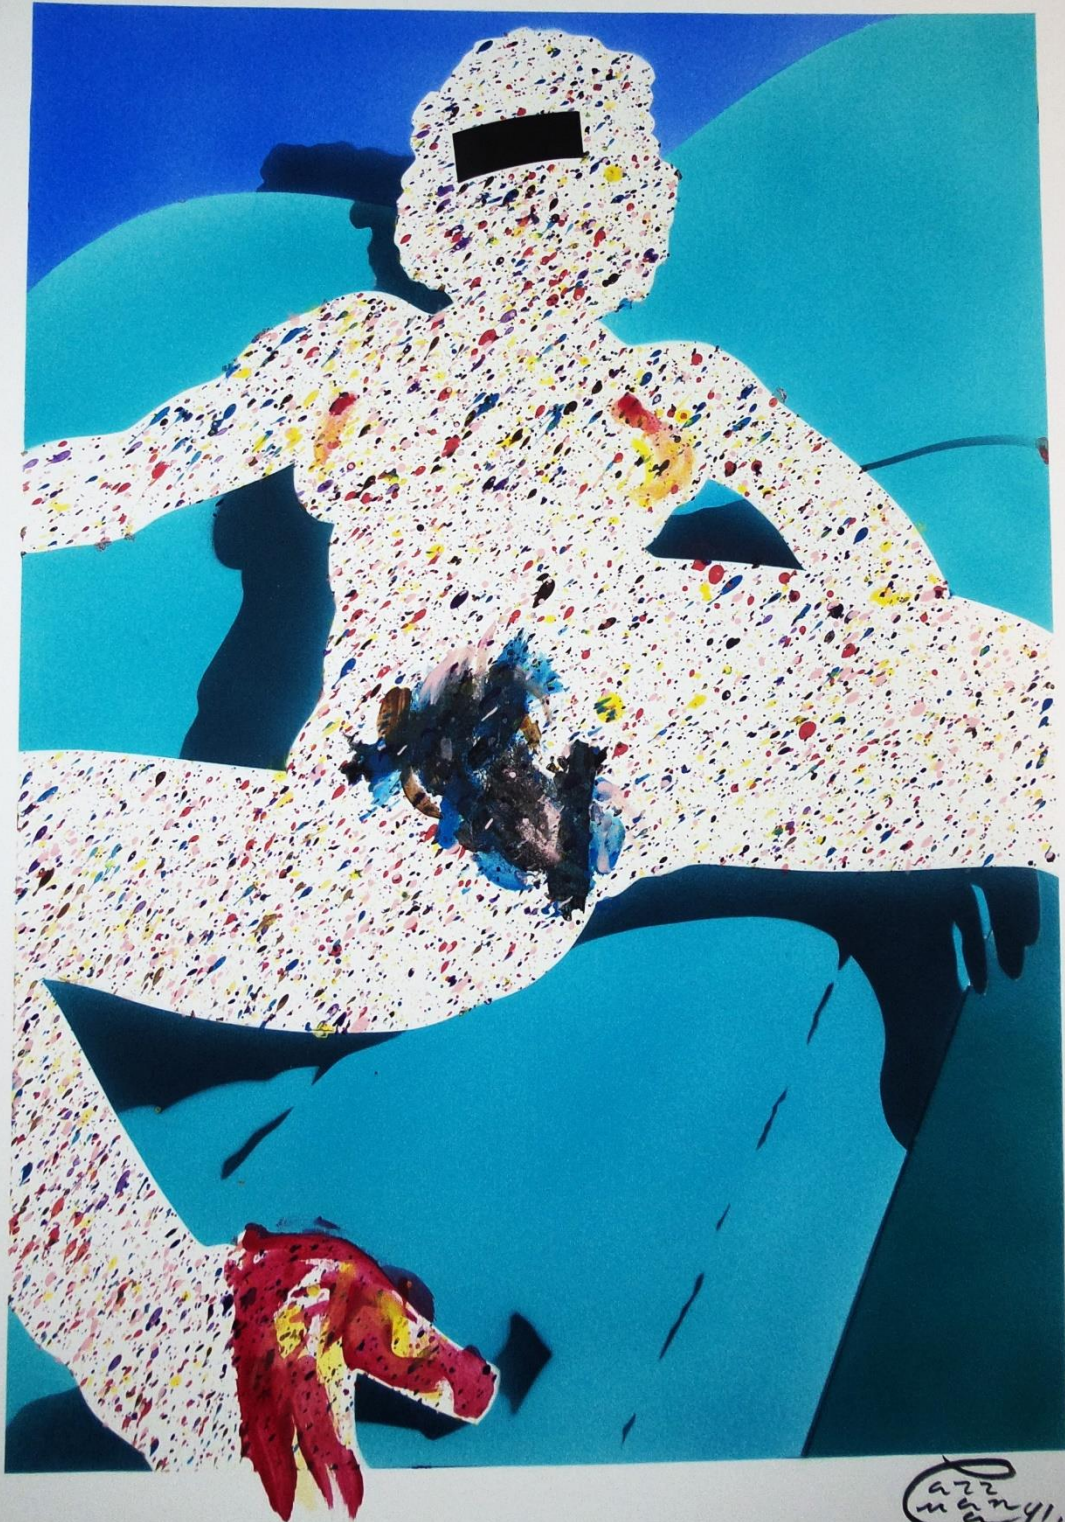

**Jorge Carruana Bances**  
**La Habana 1940 - Roma 1997**

Sin título, 1982  
Coppia gialla che scopa, sega, èlica  
Acrílico sobre tela  
100 x 70 cm

Sin título, 1982  
Donna gialla supina con mattonelle blue  
Acrílico sobre tela  
100 x 70 cm

Sin título, 1982  
Fondo rosso Topolino con culo rosa di donna  
Acrílico sobre tela  
70 x 50 cm

Sin título, 1991  
Coppia che scopa e si disfà  
Acrílico sobre tela  
145 x 100 cm

Sin título, 1990  
Grande scopata  
Acrílico sobre tela  
145 x 100 cm

1989  
Uomo bianco a puntini e marina macchiaiola  
Aerógrafo sobre cartulina  
1000 x 700 mm

1989

Uomo giallo "the tittle could be..."

Aerógrafo sobre cartulina

1000 x 700 mm

Sin título, 1989  
Uomo sfumato in piedi con sfondo a quadratini  
Aerógrafo sobre cartulina  
1000 x 700 mm