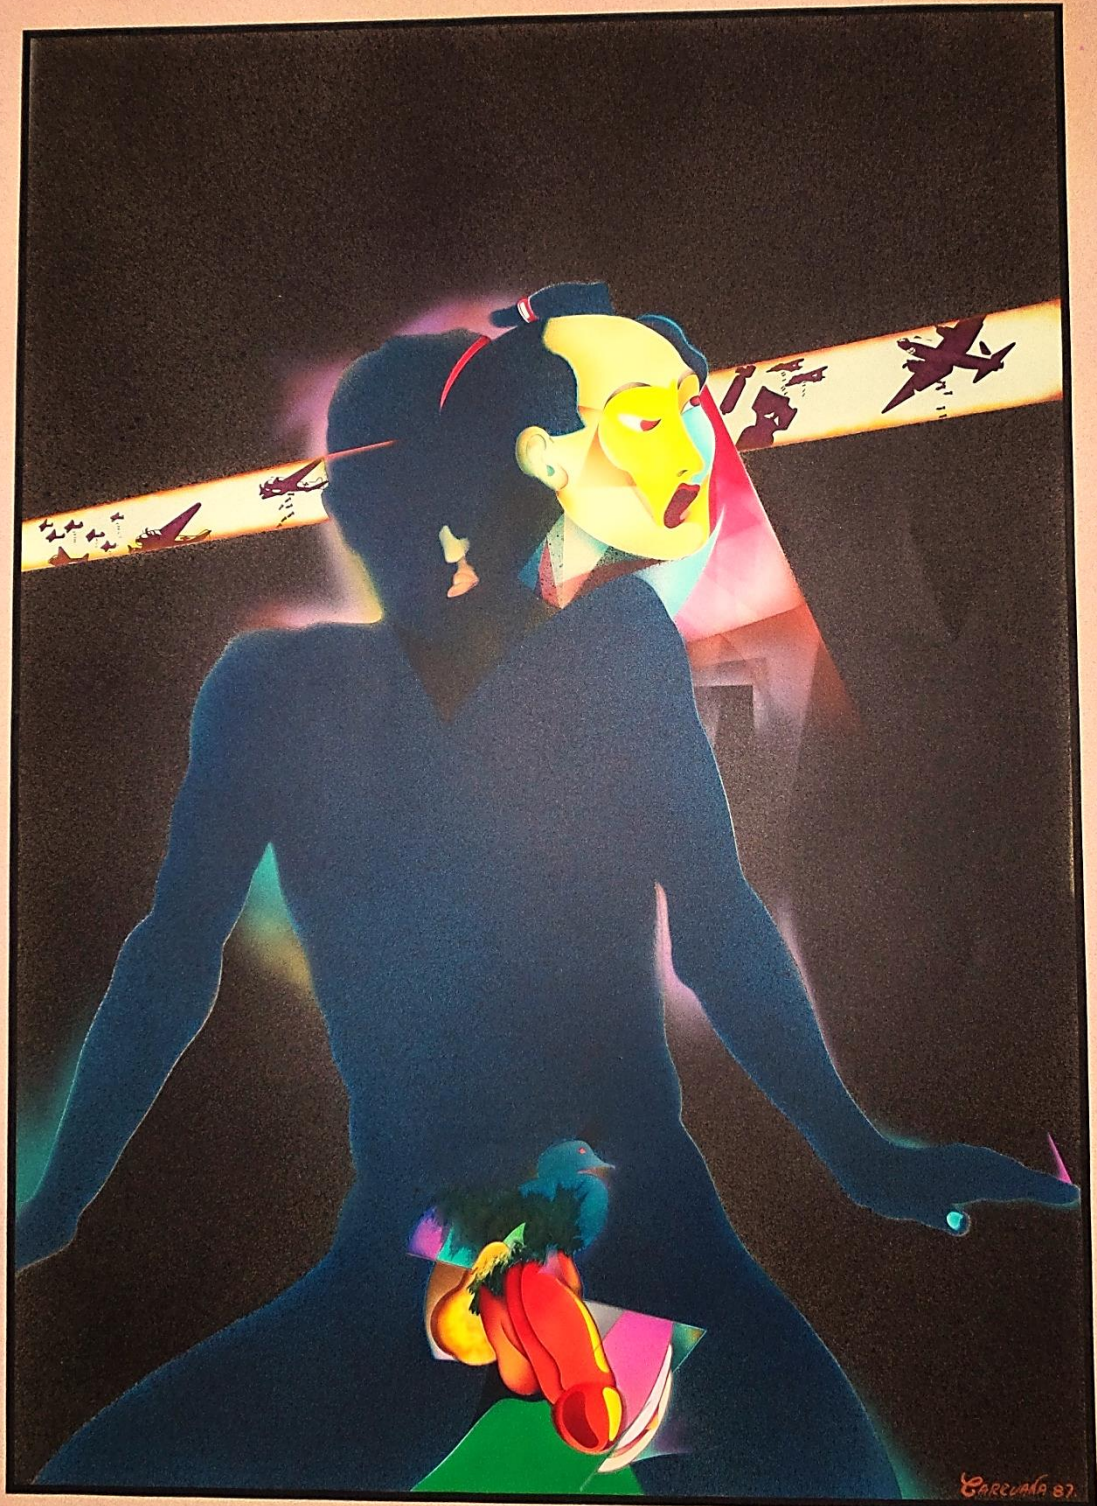

Sin título, 1986
Piedi di donna uno senza scarpa
Técnica mixta sobre cartulina
700 x 500 mm