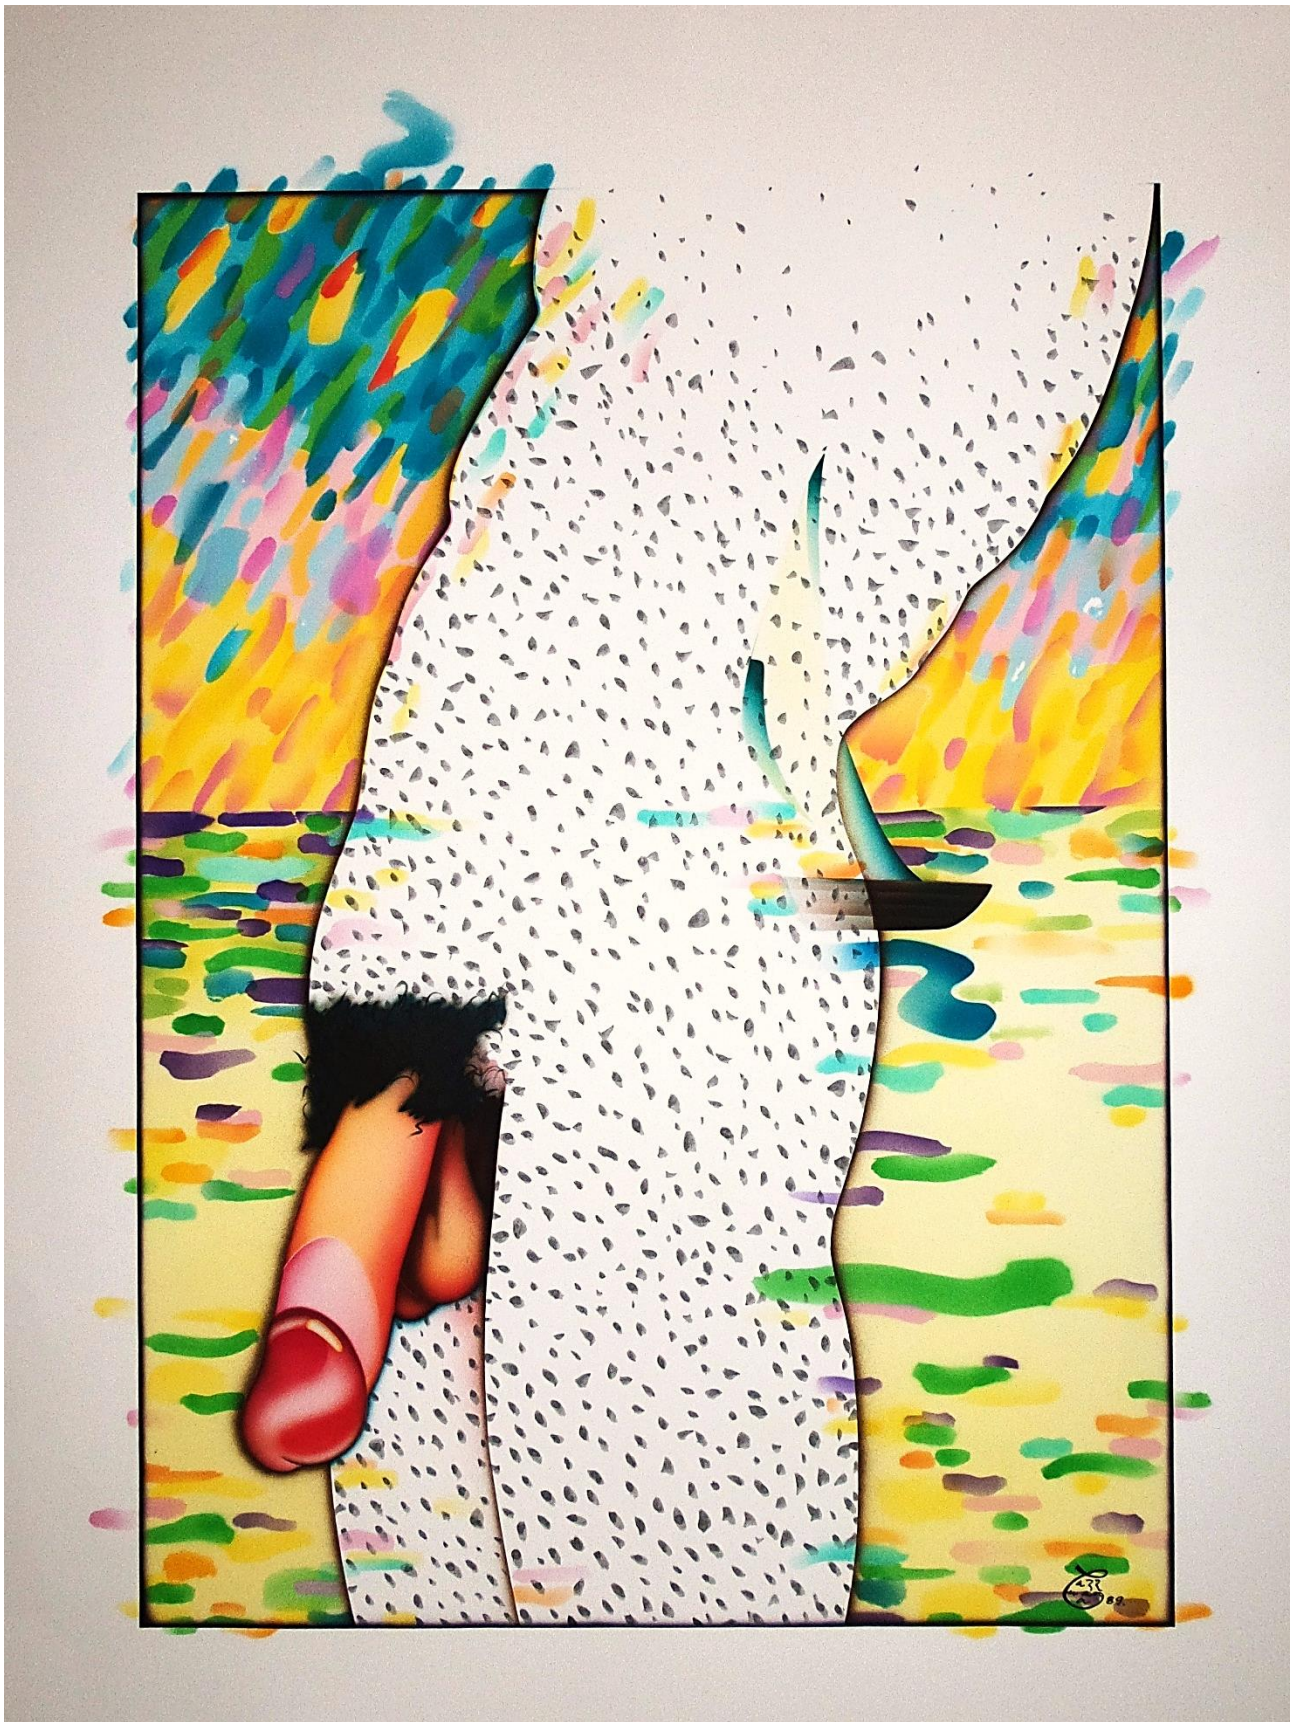

**Jorge Carruana Bances**  
**La Habana 1940 - Roma 1997**

Sin título, 1982  
Coppia gialla che scopa, sega, èlica  
Acrílico sobre tela  
100 x 70 cm

Sin título, 1982  
Donna gialla supina con mattonelle blue  
Acrílico sobre tela  
100 x 70 cm

Sin título, 1982  
Fondo rosso Topolino con culo rosa di donna  
Acrílico sobre tela  
70 x 50 cm

Sin título, 1991  
Coppia che scopa e si disfà  
Acrílico sobre tela  
145 x 100 cm

Sin título, 1990  
Grande scopata  
Acrílico sobre tela  
145 x 100 cm

Sin título, 1987  
Uomo kabuki e bomba  
Aerógrafo sobre cartulina  
430 x 330 mm

Sin título, 1986  
Piedi di donna uno senza scarpa  
Técnica mixta sobre cartulina  
700 x 500 mm

Sin título, 1987  
Uomo nero con viso giapponese, striscia aereo  
Aerógrafo sobre cartulina  
1000 x 700 mm

Sin título, 1987  
Grande culo azzurro che scopa, zoom video donna con fumetti e paracadute  
Aerógrafo sobre cartulina  
1000 x 700 mm

Sin título, 1987  
Cicciolina con due uomini  
Aerógrafo sobre cartulina  
1000 x 700 mm